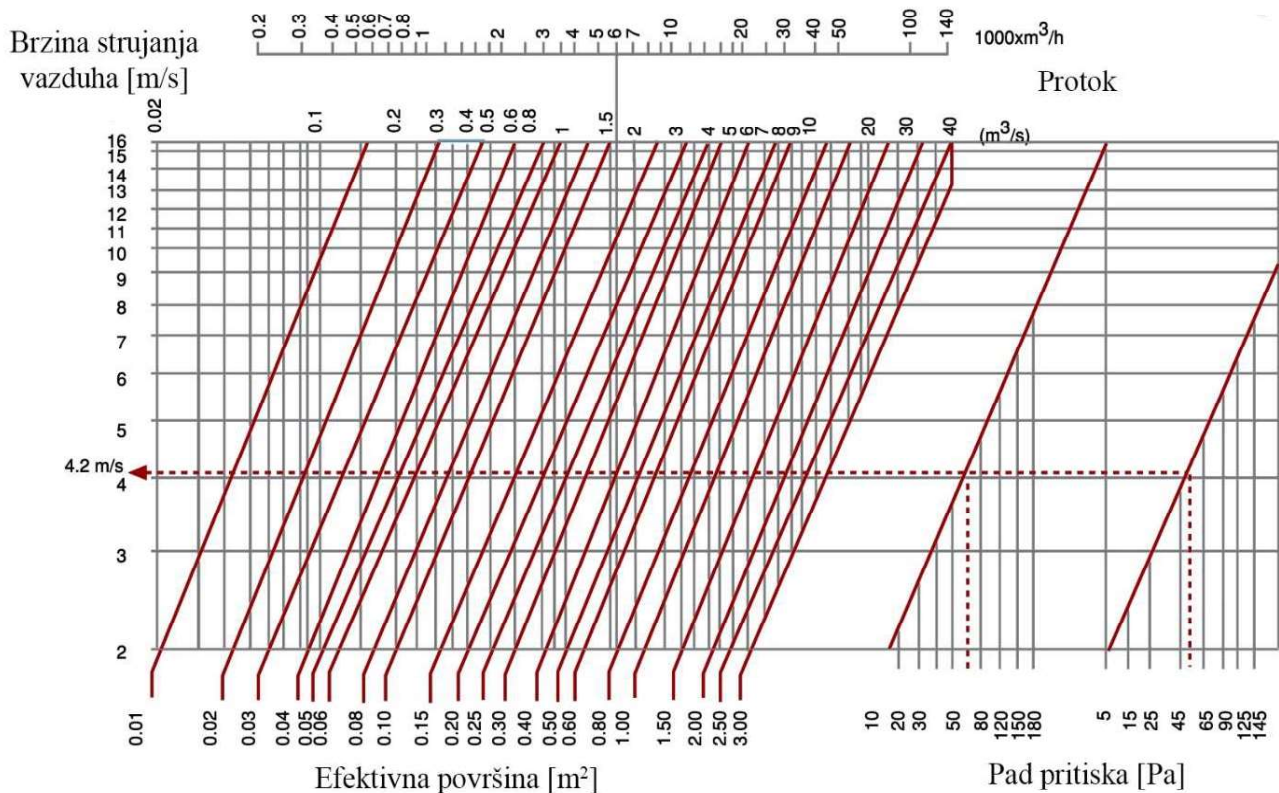

Izborni dijagram

Tabela efektivnih površina

B/H	200	300	400	500	600	700	800	900	1000	1100	1200	1400	1600
200	0.01	0.02	0.03	0.04	0.05	0.05	0.06	0.07	0.08	0.08	0.09	0.11	0.12
300	0.03	0.05	0.06	0.08	0.1	0.11	0.13	0.14	0.16	0.18	0.19	0.23	0.26
400	0.05	0.07	0.10	0.12	0.15	0.17	0.20	0.22	0.25	0.27	0.30	0.35	0.4
500	0.06	0.09	0.12	0.16	0.19	0.22	0.25	0.28	0.32	0.35	0.38	0.45	0.51
600	0.08	0.12	0.16	0.20	0.24	0.28	0.32	0.36	0.40	0.44	0.48	0.56	0.65
700	0.09	0.14	0.19	0.24	0.29	0.34	0.39	0.44	0.49	0.54	0.59	0.68	0.78
800	0.11	0.17	0.22	0.28	0.34	0.40	0.46	0.51	0.57	0.63	0.69	0.80	0.92
900	0.12	0.19	0.25	0.32	0.38	0.45	0.51	0.58	0.64	0.71	0.77	0.90	1.03
1000	0.14	0.21	0.28	0.36	0.43	0.51	0.58	0.65	0.73	0.8	0.87	1.02	1.17
1100	0.15	0.24	0.32	0.40	0.48	0.57	0.65	0.73	0.81	0.89	0.98	1.14	1.31
1200	0.17	0.26	0.35	0.44	0.52	0.61	0.70	0.79	0.88	0.97	1.06	1.24	1.42
1400	0.20	0.31	0.41	0.52	0.63	0.73	0.84	0.95	1.05	1.16	1.27	1.48	1.69
1600	0.23	0.35	0.47	0.6	0.72	0.84	0.96	1.09	1.21	1.33	1.45	1.70	1.94
1800	0.26	0.40	0.53	0.67	0.81	0.95	1.09	1.23	1.36	1.50	1.64	1.92	2.19
2000	0.29	0.45	0.60	0.76	0.91	1.07	1.22	1.38	1.53	1.69	1.84	2.16	2.47

Primer za šifru poručivanja

TT	-FŽ,m	500×500
Tip -FŽ - bez zaštitne mreže		
-FŽ,m - sa zaštitnom mrežom		
Dimenzija žaluzine		