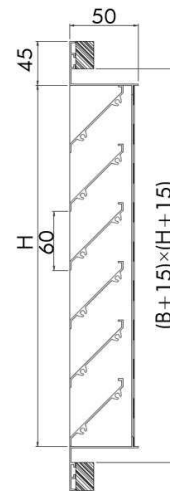

SPOLJNA FIKSNA PROTIVKIŠNA ŽALIZINA